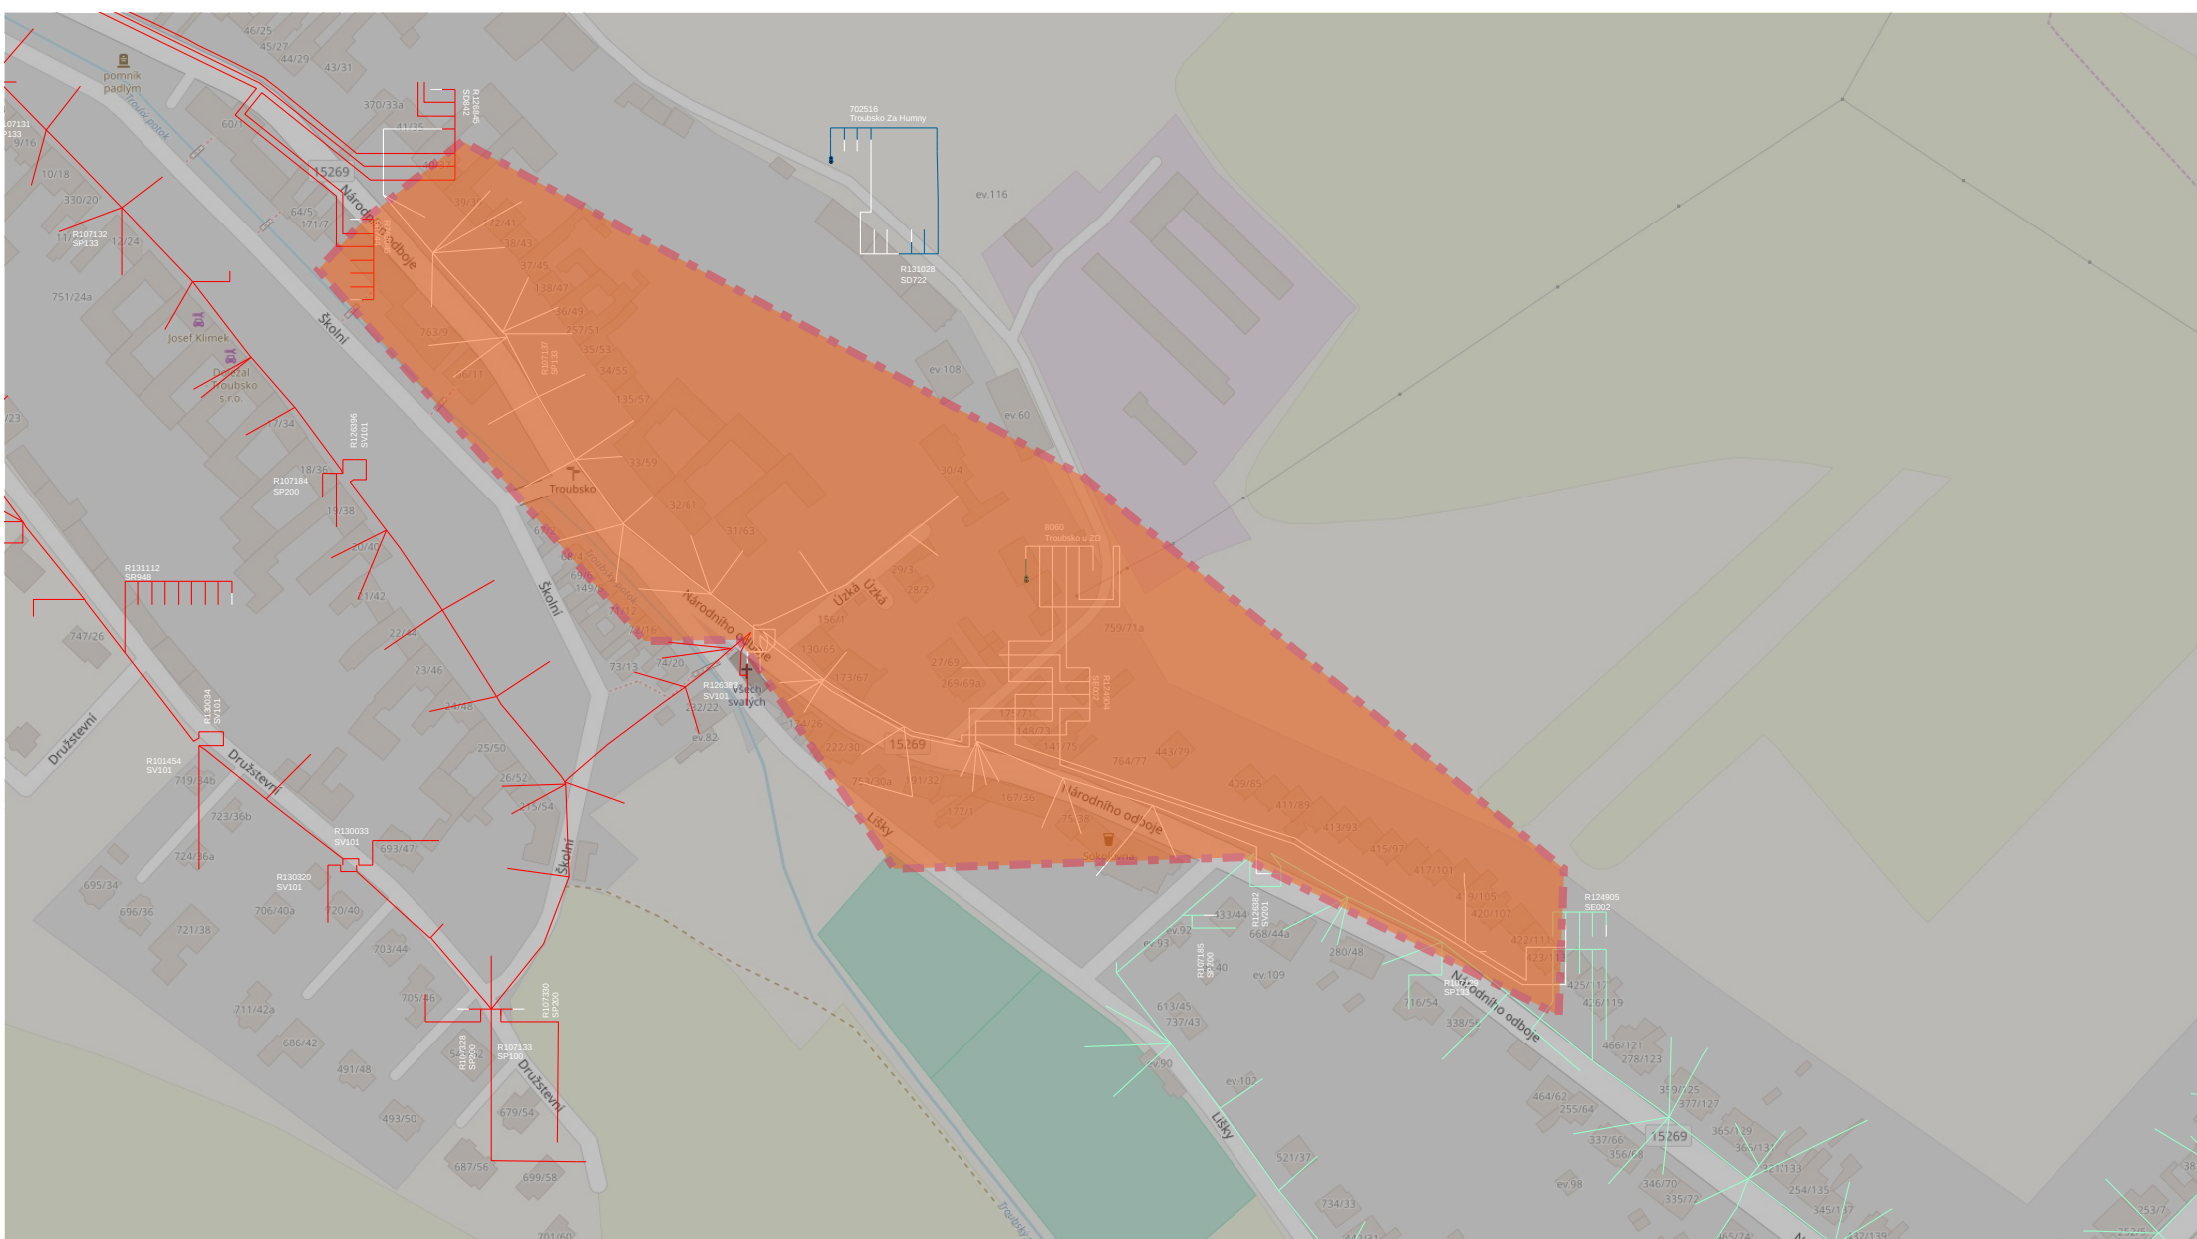

Dne

09.09.2020 od 08:00 do 09.09.2020 17:00

Obec

Troubsko

Část obce

Troubsko

Vypnutá oblast:

Troubsko, dle přiložené mapky.

Odstávka 9.9.2020 se týká:

Nár. Odboje:

42/200, 91/412, 93/413, 95/414, 79/443, 85/409, 89/411, 101/417, 103/418, 69a/269, 71/175, 109/421, 63/31, 65/130, 67/173, 32/191, 40/179, 41/172, 43/38, 38/75, 111/422, 2/67, 47/138, 49/36, 4/68, 6/69, 26/174, 53/35, 55/34, 59/33, 34/223, 28/166, 30/222, 12/71, 73/148, 61/32, 99/416, 69/27, , 105/419, 37/40, 87/410, 8/149, 45/37, 10/70, 16/72, 97/415, 113/423, 57/135, 30a/753, 75/141, 36/167, 107/420, 51/257, 39/39

Školní: RD 11/66, 763/9

Úzká: RD 29/3, 156/1, 30/4

Lišky: RD 1

Za Farou: RD 65/759

**Polygonem vyznačena oblast vypnutí.
Dne 9. 9. 2020 od 8:00 do 17:00 hodin.**